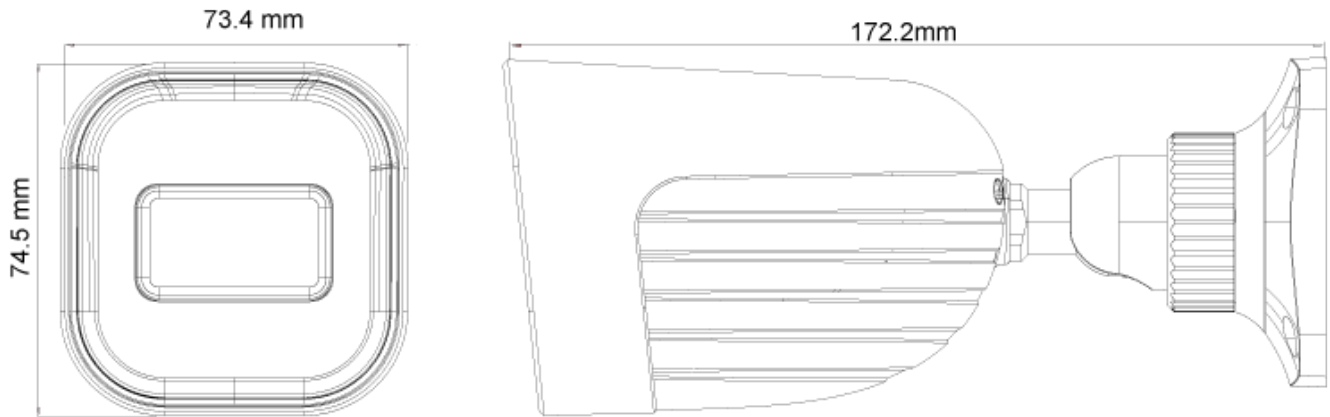

I2-320IPSN-28-V2

AFMETINGEN

ACCESSOIRES

PR-JB12IP66

PR-JB12IP64

PR-WB-A