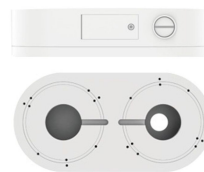

INB-78M0550M0A

Seriële aansluitingen	Netwerk
Interne opslag	256GB, micro-SDHC kaart, micro-SDXC kaart
Slimme AI functies (detectie)	Aanwezigheid (FA), Tellen bij passeren (CC), Indringen (PID), Gezichts attentie (AD), Gezichtsdetectie (FD), Gezichtsherkenning (FR), Heat map (HM), Indicatie detectie (LPD), Kentekenerkenning (LPR), Lijn overschreiden (LCD), Menigte detectie (CD), Object classificatie persoon / voertuig (PD&VD), Geluid detectie (RSD), Wachtrij detectie (QD)
Montage	Plafond en Wand
Voedingsspanning	12Vdc
Vermogen	13W
Power over Ethernet	IEEE 802.3af
Vandal bestendig	nee
Bedrijfstemperatuur	-30°C ~ +60°C, @ Luchtvochtigheid 90% of lager (niet condenserend)
ONVIF	ONVIF Profile G, ONVIF Profile S, ONVIF Profile T
Weerbestendig (klasse)	IP67
Camera type	Bullet
Audio	1/1 lijn in- en uitgang, 2-weg audio
Configuratie op afstand	Browser
Infrarood bereik	ongeveer 80m

Optionele accessoires

AK-20

AK-21

PM-21

AK-24

WB-24