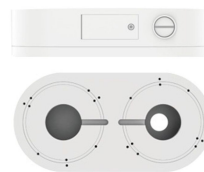

# INB-78M0550M0A

Seriële aansluitingen	Netwerk
Interne opslag	256GB, micro-SDHC kaart, micro-SDXC kaart
Slimme AI functies (detectie)	Aanwezigheid (FA), Tellen bij passeren (CC), Indringen (PID), Gezichts attentie (AD), Gezichtsdetectie (FD), Gezichtsherkenning (FR), Heat map (HM), Indicatie detectie (LPD), Kentekenerkenning (LPR), Lijn overschreiden (LCD), Menigte detectie (CD), Object classificatie persoon / voertuig (PD&VD), Geluid detectie (RSD), Wachtrij detectie (QD)
Montage	Plafond en Wand
Voedingsspanning	12Vdc
Vermogen	13W
Power over Ethernet	IEEE 802.3af
Vandal bestendig	nee
Bedrijfstemperatuur	-30°C ~ +60°C, @ Luchtvochtigheid 90% of lager (niet condenserend)
ONVIF	ONVIF Profile G, ONVIF Profile S, ONVIF Profile T
Weerbestendig (klasse)	IP67
Camera type	Bullet
Audio	1/1 lin in- en uitgang, 2-weg audio
Configuratie op afstand	Browser
Infrarood bereik	ongeveer 80m

## Optionele accessoires

AK-20

AK-21

PM-21

AK-24

WB-24