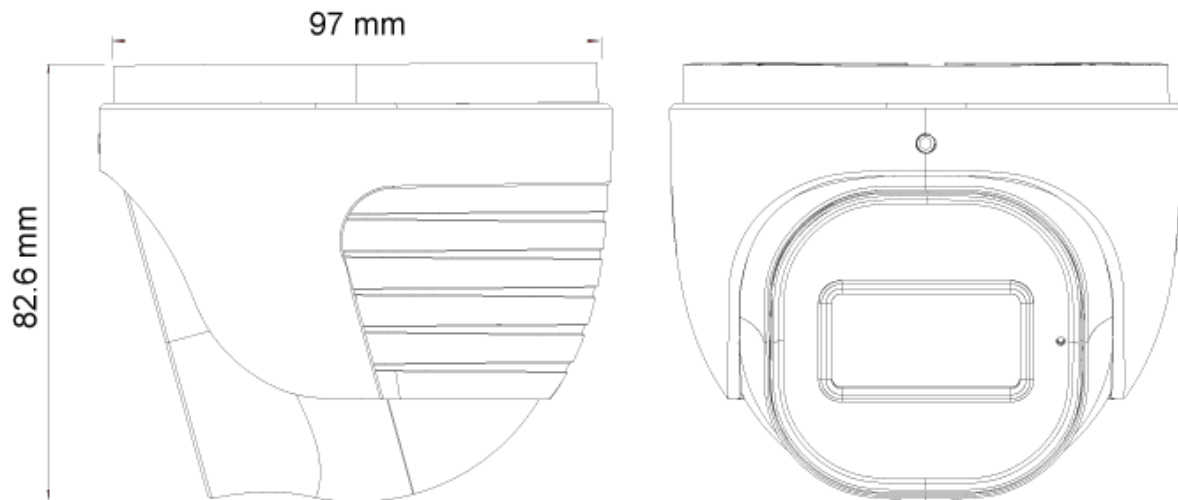

AFMETINGEN

ACCESSOIRES

PR-JB12IP66

PR-JB12IP64

PR-WB-A