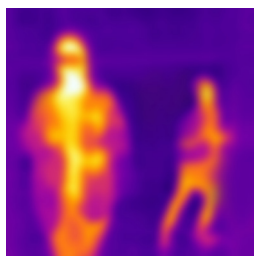

Elk materiaal op aarde, zelfs ijs, straalt infrarode energie uit, en de thermische camera creëert een beeld dat de temperatuur van het object weergeeft.

Dus, hoe werkt het, zeg je?

*De thermische camera is 2-in-1! Hij bevat een optische lens en een thermische module, waardoor een **dubbele beeldweergave** ontstaat. Het ene is het standaard optische beeld, en het andere is het thermische beeld met verschillende weergaven naar keuze zoals 'Witheet', 'Zwartheet', 'Regenboog' en 'Ijzeroxide'. De thermische camera toont de temperatuur van wat hij ziet, die varieert tussen -20°C ~ 150°C.*

De DDA™-mogelijkheden met de optische lens zijn lijnoverschrijding, steriel gebied, objecttellen en gezichtsdetectie. Op de thermische weergave daarentegen zijn twee DDA™-mogelijkheden mogelijk: overschrijding van een virtuele perimeterlijn en het betreden van een vooraf gedefinieerd gebied. U kunt 4 gebieden/4 lijnen instellen voor de optische en thermische weergave.

SMART ALERT

Actief detecterende camera's

Smart Alert

De geïntegreerde flits en geluid fungeren als actieve afschrikkingdetectie (wit stroboscooplicht en luidspreker).

Wanneer de camera een DDA™ analytics event of een temperatuur event registreert, kunt u naar keuze op de locatie een fysieke waarschuwing weergeven via stroboscoopverlichting of een vooraf opgenomen bericht, of beide. De thermische camera's van Provision-ISR zijn ontwikkeld met state-of-the-art technologie die de gebruiker een geavanceerd instrument biedt voor branddetectie, temperatuurbewaking en beveiligingstoezicht.

Toepassingen

Beveiliging - Thermische beeldtechnologie is ideaal voor hoogwaardige toepassingen waarbij constante bewustzijn en detectie van bedreigingen nodig zijn.

Het is perfect voor de bewaking van omheiningen, inbraakdetectie in geselecteerde gebieden en de bewaking van waardevolle goederen dankzij de **werkelijke herkenningsafstand** van de camera van: