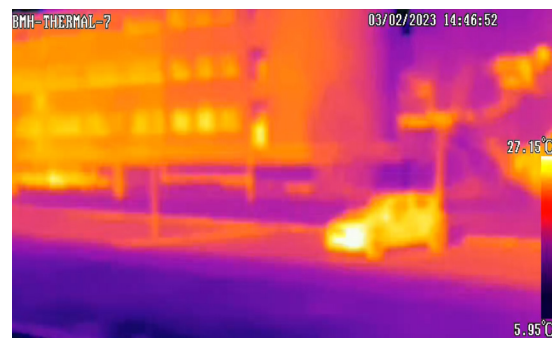

Technologieoverzicht

Thermische camera's zijn niet afhankelijk van de lichtomstandigheden en maken op elk moment van de dag, en vooral 's nachts, een constant beeld mogelijk door een beeld van een object te maken met behulp van infrarode straling die door dat object wordt uitgezonden.

Elk materiaal op aarde, zelfs ijs, straalt infrarode energie uit, en de thermische camera creëert een beeld dat de temperatuur van het object weergeeft.

Dus, hoe werkt het, zeg je?

*De thermische camera is 2-in-1! Hij bevat een optische lens en een thermische module, waardoor een **dubbele beeldweergave** ontstaat. Het ene is het standaard optische beeld, en het andere is het thermische beeld met verschillende weergaven naar keuze zoals 'Witheet', 'Zwartheet', 'Regenboog' en 'Ijzeroxide'. De thermische camera toont de temperatuur van wat hij ziet, die varieert tussen -20°C ~ 150°C.*

WIT = HEET

ZWART = HEET

REGENBOOG

IJZEROXIDE

En als je denkt dat het niet beter kan dan dit...

Naast de mogelijkheden voor een thermische beeld hebben wij het thermische beeld versterkt met het volgende:

DDA VIDEO ANALYTICS