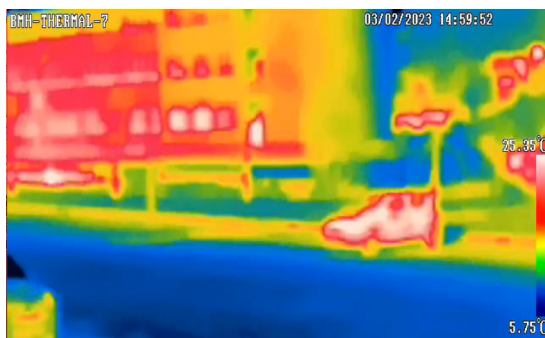

Technologieoverzicht

Thermische camera's zijn niet afhankelijk van de lichtomstandigheden en maken op elk moment van de dag, en vooral 's nachts, een constant beeld mogelijk door een beeld van een object te maken met behulp van infrarode straling die door dat object wordt uitgezonden.

Elk materiaal op aarde, zelfs ijs, straalt infrarode energie uit, en de thermische camera creëert een beeld dat de temperatuur van het object weergeeft.

Dus, hoe werkt het, zeg je?

*De thermische camera is 2-in-1! Hij bevat een optische lens en een thermische module, waardoor een **dubbele beeldweergave** ontstaat. Het ene is het standaard optische beeld, en het andere is het thermische beeld met verschillende weergaven naar keuze zoals 'Witheet', 'Zwartheet', 'Regenboog' en 'Ijzeroxide'. De thermische camera toont de temperatuur van wat hij ziet, die varieert tussen -20°C ~ 150°C.*

WIT = HEET

ZWART = HEET

REGENBOOG

IJZEROXIDE

En als je denkt dat het niet beter kan dan dit...

Naast de mogelijkheden voor een thermische beeld hebben wij het thermische beeld versterkt met het volgende:

DDA VIDEO ANALYTICS