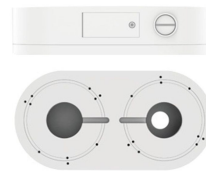

# INB-55M2713M0A

Interne opslag	Micro SDHC kaart, micro SDXC kaart
Menu talen	English, German, French, Italian, Portugese, Spanish, Turkish, Russian, Japanese
Privé zones	Zones aan/ uit aanpasbaar
Op afstand monitoren	Webbrowser
Webbrowsers	MS Internet Explorer 10/11,Safari V12.1 above,Firefox V.52 above,Google Chrome V.57 above,Edge V.79 above
Spiegelen	Flip, spiegel
Digitale ruisreductie	Ja
Digitale ruisreductie (DNR)	3D-DNR
Netwerk:	
Netwerk protocol	TCP/IP,HTTP,DHCP,DNS,DDNS,RTP,RTSP,SMTP, NTP,UPnP,SNMP,HTTPS,FTP
Interfaces / ingang/ uitgang:	
Video uitgang	Nee
Externe connectoren	RJ-45,micro SD kaart slot, alarm in/uit, audio in/uit, 12Vdc uitgang (DC plug), connectie kabel circa 30cm
Ethernet interface	10Base-T,100Base-TX
Alarm ingang	1
Alarm uitgang	1
Seriële aansluitingen	Ethernet
Algemeen:	
Afmetingen (HxWxD)	83,88x87,4x242mm
Gewicht	680g
Verlichting	Infrarood
Verlichting	4x IR power LED's 850nm
Verlichting bereik	Maximaal 45 meter
Kleur (behuizing)	RAL9003, Pantone P 179-1
Toepassing	Buiten en binnen
Behuizing materiaal	Aluminium
Verwarming	Nee
Geïntegreerde muurbeugel	Ja
Camera type	Kentekenherkenning, intelligentie t.b.v. retail, mensen tellen, gezichtsherkenning
Maximaal vermogen	4.5W
Ventilator	Nee
Montage	Muur, plafond
ONVIF	ONVIF Profile G, ONVIF Profile S, ONVIF Profile T
Power over Ethernet	IEEE 802.3af
Weerbestendig	IP67
SDK	Op aanvraag

## Optionele accessoires

AK-20

AK-21

PM-21

AK-24

WB- 24