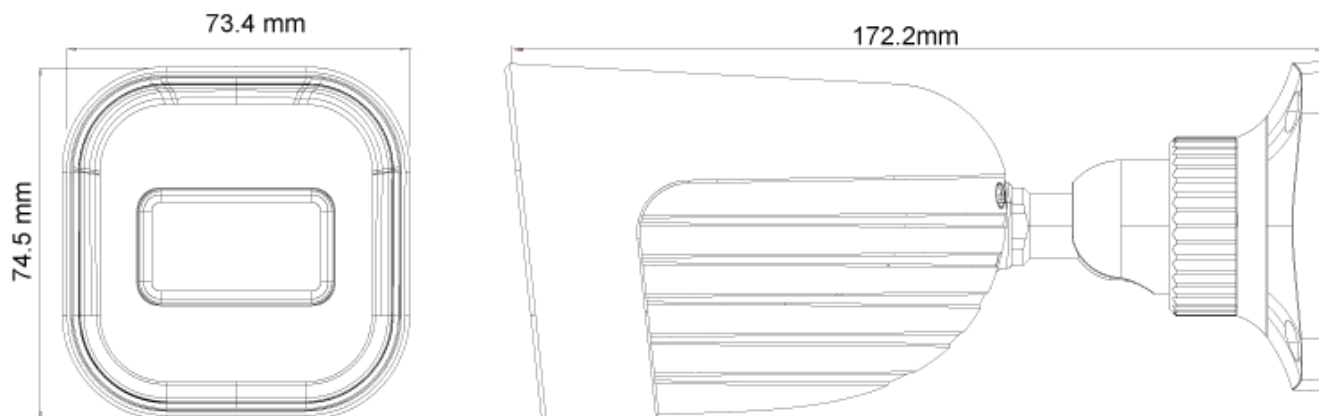

## SPECIFICATIES

Beeld sensor	1/2.8" CMOS (16:9)
Effectieve pixels	1920x1080
Elektronische sluitertijd	1/25s ~ 1/100000s
Frame snelheid	1-25/30FPS
Dag & Nacht	ICR
Min. lichtgevoeligheid	Dag: 0.1lux / nacht: 0.009lux (@F1.6, AGC aan) 0lux met IR aan
Audio compressie	N/A
Communicatie	N/A
Beeld instellingen	AWB, AGC instelbaar, Belichtingsmodus (Auto) Scherpste, Verzadiging, Helderheid & Contrast instelbaar
Beeldverbetering	Digitale WDR, BLC, HLC, ROI
Ruisonderdrukking	3D-DNR
Beeld oriëntatie	Spiegelen/ draaien
Privé zones	Ja
Bewegingsdetectie	Ja
Analytics	Algemene analytics: Camera sabotage Standaard analytics: Lijn overschrijden, lege ruimte
Video compressie	H.265 / H.264 / MJPEG (Sub-stream alleen)
Resolutie	2MP (1920x1080) / D1 (704x576) / QVGA (480x240) / CIF (352x288)
Meervoudige-streams	Hoofd stream: 2MP (1920x1080) / 1MP (1280x720) (1~30fps) Sub-stream: QVGA/D1/CIF (1~30fps)
Bit rate	64Kbps ~ 4Mbps@H.265 / 64Kbps ~ 6Mbps@H.264
Coderingsmodus	VBR/CBR
Beeldkwaliteit	Vijf niveau's onder VBR vrije aanpassing onder CBR
IR bereik (max.)	20m (1 IR power led)
Lens (openingshoek)	2.8mm (103.7°)

## SPECIFICATIES

Iris	Vaste iris
Lens Mount	M12 mount
Bescherming	Waterbestendig: IP67
Bracket (interne camera)	3-assen
Afmetingen	172.2x73.4x74.5mm
Gewicht (bruto)	~390g
Netwerk	RJ45 (+PoE)
Power	DC aansluiting
Analog video uitgang	Nee
Audio aansluitingen	Nee
SD kaart (opname)	Gebeurtenis/ Schematisch, Hoofd/ Sub-stream opname (tot 128Gb)
Harde reset toets	Ja
Alarm	Nee
Op afstand monitoren	IE Browsing, CMS Software, Provision Cam2 Mobile App
Gebruikerstoegang	Ondersteund het gelijktijdige monitoren voor maximaal 3 gebruikers met realtime multi-stream transmissie
Netwerk protocol	IPv4, IPv6, TCP, UDP, DHCP, NTP, DDNS, 802.1X, RTSP, Multicast, UPnP, Email, FTP, HTTPS, QoS
ONVIF	Ja
Ethernet	100Mbps
PoE	Ja
Voedingsspanning	12Vdc/~420mA / PoE/~5.4W
Omgevingstoepassing	-30°C~60°C, 10%~90% vochtigheid
Accessoires	PR-JB12IP66 - PR-JB12IP64

## AFMETINGEN