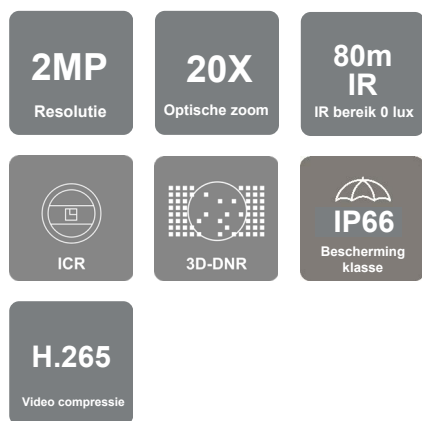

## COMPACTE 2MP PTZ CAMERA 80M IR

De MZ-20IPM-20 (IR) is een compacte maar krachtige bestuurbare camera.

Uitgerust met snelle en nauwkeurige 120°/s motoren en 80m IR afstand is het een perfecte oplossing wanneer camera mobiliteit vereist is zonder veel aandacht te trekken.

### EIGENSCHAPPEN

- ONVIF
- Dubbele video Stream
- H.265 Video compressie
- 80m IR bereik
- Preset snelheid van 120°/Sec (max)
- Preset nauwkeurigheid tot 0.1°
- Eindeloos 360° Pan rotatie
- 180° Continue met kantelfunctie
- 256 Preset posities
- 4 Patronen, 8 Scan routes en 8 Cruise trajecten
- Parkeer stand
- Volledige web functionaliteit
- 3D-DNR Ruisonderdrukking
- Digitale WDR
- IP66 Water- en stof bestendig
- Uitstekende beeldkwaliteit met hoge resolutie
- Echte Dag/Nacht beelden door IR filter
- WB/BLC/AGC