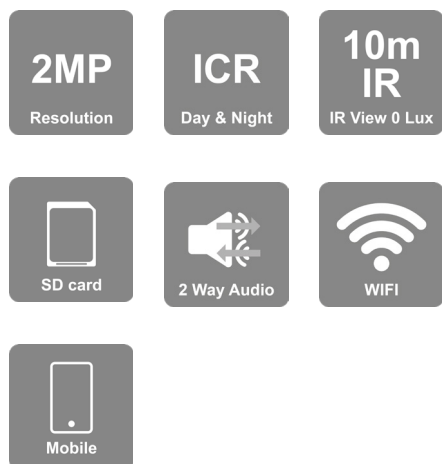

EIGENSCHAPPEN

- 2 Megapixel camera
- Dag & Nacht zicht
- Breed gezichtsveld - 3.6mm lens
- Geavanceerde H.264 compressie
- 2-weg Audio d.m.v. ingebouwde luidspreker en microfoon
- Lokale opslag op Micro SD kaart
- Draadloze ondersteuning (802.11b/g/n)
- Bewegingsdetectie
- iPhone/iPad/Android viewer app
- iOS/Android Mobile App:
 - Live weergave
 - Beheer beveiliging
 - Remote terugkijken
 - Lokaal foto/video opname

SPECIFICATIES

Camera	Video	Beeld sensor	1/2.9" CMOS
		Effectieve pixels	1920x1080
		Sync systeem	Progressive Scan
		Electronische sluiters	1/50s ~ 1/100000s
		Dag & Nacht	ICR (automatisch)
		Min. lichtgevoeligheid	0.3 Lux (kleur), 0 Lux (Zw/W met IR aan)
	Audio	Compressie	ADPCM
		Communicatie	2-weg audio (microfoon & luidspreker ingebouwd)
	Beeld verbeteringen	Beeld instellingen	Scherpte, Verzadiging, instelbare Helderheid & Contrast, Auto versterking, Automatische belichtingsmodus
		WDR functie	Niet beschikbaar
		Ruisonderdrukking	3D-DNR
		Beeld rotatie	Spiegelen/ draaien
		Privé zones	Nee
		Bewegingsdetectie	Ja
	Compressie	Video compressie	H.264+
		Resolutie	Hoofd stream:1920x1080 (1080P) Sub-stream: 640x360 (360P)
		Meervoudige stream	Dubbele stream
		Bit snelheid	128Kbps ~ 4Mbps
		Codeer modus	VBR
		Beeld kwaliteit	16 niveaus onder VBR
	Pan/Tilt	Pan	Nee
Tilt		Nee	

SPECIFICATIES

Behuizing	IR bereik(max.)	15m (4 IR leds)
	Lens	4.0mm@F2.0
	Iris	Fixed
	Lens bevestiging	Φ14 mount
	Weerbestendig (klasse)	IP66
	Montagevoet	Muur-/ plafondmontage
	Afmetingen (BxHxL)	107x80x245mm
	Gewicht	375gr
Aansluitingen	Netwerk	RJ45 + WiFi (802.11 b/g/n)
	Power	DC aansluiting
	Analoge video uitgang	Nee
	Audio aansluitingen	Nee, (microfoon & luidspreker ingebouwd)
	SD kaart	Micro SD (128GB max.)
	RS-485	Nee
	Alarm	Nee
Netwerk	Op afstand monitoren	Provision PnV2 App
	Gebruikerstoegang	Ondersteund 4 gebruikers gelijktijdig
	WPS	Nee
	ONVIF	Nee
	Netwerk snelheid	100Mbps
	PoE	Nee
Overig	Voedingsspanning	12Vdc/1A (540mA)
	Omgevingstoepassing	-10°C~50°C, 10%~90% luchtvochtigheid