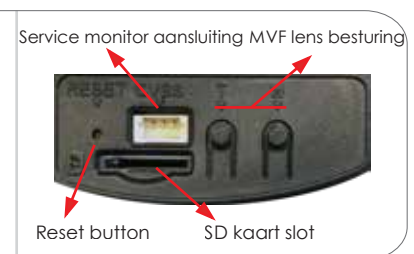

Behuizing	IR Afstand	40m (2 IR power LED's)	
	Lens (openingshoek)	2.8-12mm MVF met auto focus (103°-32°)	
	Iris	DC iris	
	Lensbevestiging	Ø14 mount	
	Bescherming (klasse)	Waterbestendig: IP67, vandaalbestendig: IK10	
	Aansluitingen	Behuizing	3-Aspen
Afmetingen		Ø140.9x100.3mm	
Gewicht		~890g	
Netwerk		RJ45 (+PoE)	
Voeding		DC-aansluiting	
Netwerk	Analoge video uitg.	CVBS uit + service monitor aansluiting	
	Mic. ondersteuning	Ingebouwde microfoon + audio in / audio uit	
	SD kaart	Gebeurtenis/ opname schema/ Sub-stream opname (128Gb Max.)	
	Harde reset button	Ja	
	Alarm	Alarm in + alarm uit	
	Overig	Video streams	IE Browsing, CMS Software, Provision Cam2 Mobile App
Gebruikers		Ondersteunt gelijktijdig gebruik CAM2 app voor maximaal 10 gebruikers met multi-stream realtime beeld	
Netwerk protocol		IPv4, IPv6, TCP, UDP, DHCP, NTP, DDNS, 802.1X, RTSP, Multicast, UPnP, Email, FTP, HTTPS, QoS, P2P	
ONVIF		Ja	
Overig	Ethernet	100Mbps	
	PoE	Ja	
	Voedingsspanning	12Vdc/~780mA / PoE/~7.4W	
Bedrijfstemperaturen	-30°C~60°C, 10%~90% vochtigheid		

*Hoofd stream alleen, **Sub-streams alleen