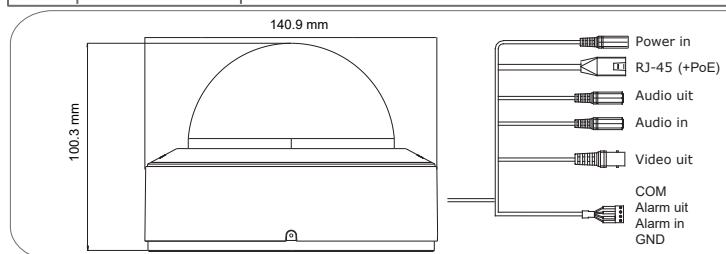

Behuizing	IR Afstand	40m (2 IR power LED's)	
	Lens (openingshoek)	2.8-12mm MVF met auto focus (103°-32°)	
	Iris	DC iris	
	Lensbevestiging	Ø14 mount	
	Bescherming (klasse)	Waterbestendig: IP67, vandaalbestendig: IK10	
	Aansluitingen	Behuizing	3-Aspen
Afmetingen		Ø140.9x100.3mm	
Gewicht		~890g	
Netwerk		RJ45 (+PoE)	
Voeding		DC-aansluiting	
Netwerk	Analoge video uitg.	CVBS uit + service monitor aansluiting	
	Mic. ondersteuning	Ingebouwde microfoon + audio in / audio uit	
	SD kaart	Gebeurtenis/ opname schema/ Sub-stream opname (128Gb Max.)	
	Harde reset button	Ja	
	Alarm	Alarm in + alarm uit	
	Overig	Video streams	IE Browsing, CMS Software, Provision Cam2 Mobile App
Gebruikers		Ondersteunt gelijktijdig gebruik CAM2 app voor maximaal 10 gebruikers met multi-stream realtime beeld	
Netwerk protocol		IPv4, IPv6, TCP, UDP, DHCP, NTP, DDNS, 802.1X, RTSP, Multicast, UPnP, Email, FTP, HTTPS, QoS, P2P	
ONVIF		Ja	
Overig	Ethernet	100Mbps	
	PoE	Ja	
	Voedingsspanning	12Vdc/~780mA / PoE/~7.4W	
Bedrijfstemperaturen	-30°C~60°C, 10%~90% vochtigheid		

*Hoofd stream alleen, **Sub-streams alleen