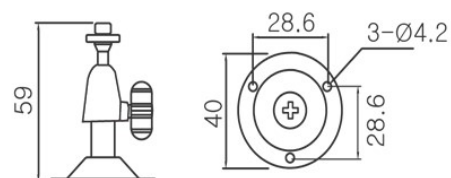

Netwerk

Eigenschappen:

- 1/2.8" Sony Starvis sensor, Full-HD (1080p)
- 1920x1080 @ 30fps
- 0.5 – 0.005 lux, e-D&N
- H.264, MPEG4, MJPEG
- Privacy markering, Real WDR
- Vaste 3.6mm lens
- PoE/ 12Vdc

Camera	Beeld sensor Resolutie Effectieve Pixels (HxV) Lichtgevoeligheid Sluitersnelheid S/N ratio Wit balans DNR (ruisonderdrukking) OSD AGC WDR Privacy zones Bewegings detectie	1/2.8" Starvis sensor, Progressive scan 2,1 megapixel 1920 (H) x 1080 (V) Kleur 0.5 lux en zw/w. 0.05 lux (Sense-Up 0.005) 1/25 ~ 1/10.000s >50dB Auto/ buiten/ binnen/ fluorescent 3D-DNR Diverse instellingen (aan/ uit) Ja Echte WDR (aan/uit) Aan/ uit, 15-zones Ja
Lens	Lens type	3.6mm vaste lens, 92°
Video	Netwerk Resolutie Videocompressie Netwerkprotocol Gebruikers CVBS uit	10/100 T-Base (RJ-45) 1080p @ 30p(25)fps H.264, Motion JPEG PCP/IP, UDP/IP, RTP, RTSP, TRCP, NTP, HTTP, DHCP, FTP, SMTP, DNS, DDNS, AUTO IP, IGMP, UPnP Maximaal 10 Nee
Algemeen	Voedingsspanning Aansluitingen Bedrijfstemperatuur Bescherming Afmetingen (lxØ)	PoE/ 12Vdc (max. 130mA) netwerk -10° ~ 50°C Weerbestendig, Klasse IP66, aluminium behuizing 95,5 x 21,5mm

Optioneel:

Megapixelenzen M12 mount + IR filter

- SLB-0600 | 6.0mm
- SLB-0800 | 8.0mm
- SLB-1200 | 12.0mm
- SLB-1600 | 16.0mm
- SLB-2500 | 25.0mm