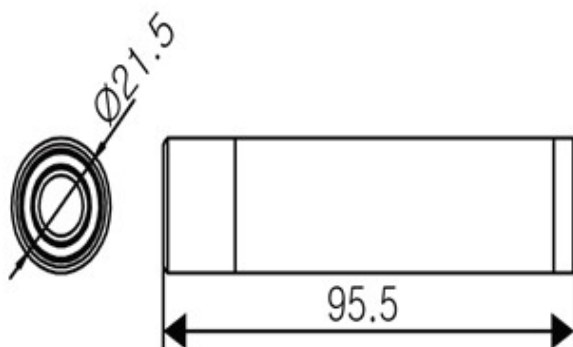

Netwerk

Eigenschappen:

- 1/2.8" Sony Starvis sensor, Full-HD (1080p)
- 1920x1080 @ 30fps
- 0.5 – 0.005 lux, e-D&N
- H.264, MPEG4, MJPEG
- Privacy markering, Real WDR
- Vaste 3.6mm lens
- PoE/ 12Vdc

Camera	Beeld sensor Resolutie Effectieve Pixels (HxV) Lichtgevoeligheid Sluitersnelheid S/N ratio Wit balans DNR (ruisonderdrukking) OSD AGC WDR Privacy zones Bewegings detectie	1/2.8" Starvis sensor, Progressive scan 2,1 megapixel 1920 (H) x 1080 (V) Kleur 0.5 lux en zw/w. 0.05 lux (Sense-Up 0.005) 1/25 ~ 1/10.000s >50dB Auto/ buiten/ binnen/ fluorescent 3D-DNR Diverse instellingen (aan/ uit) Ja Echte WDR (aan/uit) Aan/ uit, 15-zones Ja
Lens	Lens type	3.6mm vaste lens, 92°
Video	Netwerk Resolutie Videocompressie Netwerkprotocol Gebruikers CVBS uit	10/100 T-Base (RJ-45) 1080p @ 30p(25)fps H.264, Motion JPEG PCP/IP, UDP/IP, RTP, RTSP, TRCP, NTP, HTTP, DHCP, FTP, SMTP, DNS, DDNS, AUTO IP, IGMP, UPnP Maximaal 10 Nee
Algemeen	Voedingsspanning Aansluitingen Bedrijfstemperatuur Bescherming Afmetingen (lxØ)	PoE/ 12Vdc (max. 130mA) netwerk -10° ~ 50°C Weerbestendig, Klasse IP66, aluminium behuizing 95,5 x 21,5mm

Optioneel:

Megapixelenzen M12 mount + IR filter

- SLB-0600 | 6.0mm
- SLB-0800 | 8.0mm
- SLB-1200 | 12.0mm
- SLB-1600 | 16.0mm
- SLB-2500 | 25.0mm