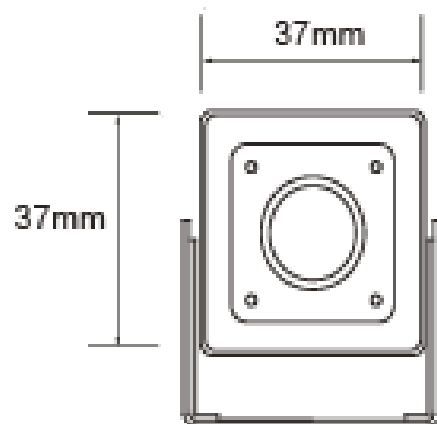

## Eigenschappen:

- 1/2.8" Sony Starvis sensor, Full-HD (1080p)
- 1920x1080 @ 30fps
- 0.5 – 0.05 lux, e-D&N
- H.264, MPEG4, MJPEG
- Privacy markering, Real WDR
- Vaste 3.6mm lens
- PoE/ 12Vdc

Camera	<b>Beeld sensor</b> <b>Resolutie</b> <b>Effectieve Pixels (HxV)</b> <b>Lichtgevoeligheid</b> <b>Sluitersnelheid</b> <b>S/N ratio</b> <b>Wit balans</b> <b>DNR (ruisonderdrukking)</b> <b>OSD</b> <b>AGC</b> <b>WDR</b> <b>Privacy zones</b> <b>Bewegings detectie</b>	1/2.8" Starvis sensor, Progressive scan 2,1 megapixel 1920 (H) x 1080 (V) Kleur 0.5 lux en zw/w. 0.05 lux 1/25 ~ 1/10.000s >50dB Auto/ buiten/ binnen/ fluorescent 3D-DNR Diverse instellingen (aan/ uit) Ja Echte WDR (aan/uit) Aan/ uit, 16-zones Ja
Lens	<b>Lens type</b>	3.6mm vaste lens
Video	<b>Netwerk</b> <b>Resolutie</b> <b>Videocompressie</b> <b>Netwerkprotocol</b> <b>Gebruikers</b> <b>CVBS uit</b>	10/100 T-Base (RJ-45) 1080p @ 30p(25)fps H.264, MPEG4 en MJPEG PCP/IP, UDP/IP, RTP, RTSP, TRCP, NTP, HTTP, DHCP, FTP, SMTP, DNS, DDNS Maximaal 10 Nee
Algemeen	<b>Voedingsspanning</b> <b>Aansluitingen</b> <b>Bedrijfstemperatuur</b> <b>Afmetingen (bxhxl)</b> <b>Behuizing</b>	12Vdc/ PoE netwerk -10° ~ 50°C 37 x 37mm zonder lens Aluminium

## **Optioneel:**

Megapixellenzen M12 mount + IR filter

- SLB-0280 | 2.8mm
- SLB-0600 | 6.0mm
- SLB-0800 | 8.0mm
- SLB-1200 | 12.0mm
- SLB-1600 | 16.0mm
- SLB-2500 | 25.0mm