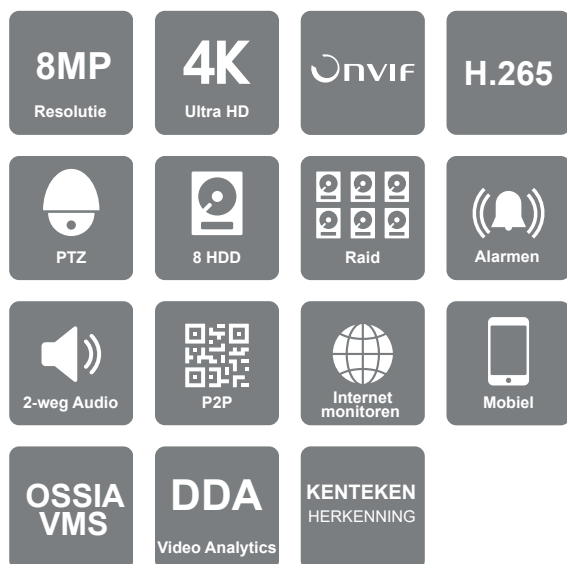

Alle hardware componenten, inclusief de Raid ondersteuning, zijn gevalideerd om te voldoen aan de eisen voor camerabewaking met hoge resoluties.

EIGENSCHAPPEN

- Kanalen: 64
- Video uitgang: HDMI1 (4K, 1080P,1280X1024), HDMI2+VGA (1080P,1280X1024) 32kan. per monitor
- Max. opname: 64kan. 8MP real time
- HDD: 8 SATA (8TB elk) met slim management, 2x E-SATA poorten
- RAID ondersteuning
- Alarmen: 8 in, 4 uit (+ IP camera in-/ uitgangen)
- Audio: 1 in, 1 uit (+ IP camera in-/ uitgangen)
- VideoAnalytics: Ja (mits ondersteund door camera)
- DDA, Kenteken en Fish-Eye ondersteuning

SPECIFICATIES

	Ingang	64 kanalen via het netwerk
	Uitgang(en)	HDMI 1 (4K 30/60Hz, 1080P1280x1024), HDMI 2 + VGA (1280x1024, 1080P)
Video	Weergave mogelijkheden	Diverse weergaven, tot 32 kanalen per monitor
	Compressie formaten	H.265 / H.265+ / H.265S / H.264
	Decodeer mogelijkheden	1kan. - 8MP 4kan. - 2x8MP + 2x5MP 9/16kan. - 1MP 32kan. - 20x1MP + 12xD1 64kan. - D1
	Ingang(en)	1 kanaal RCA (Linear, 1kΩ) + IPcamera ingangen
Audio	Uitgang(en)	1 kanaal RCA (2.0 Vp-p, 1 kΩ) + IPcamera ingangen
	Compressie	G.711A/G.711U
	Twee-weg Audio	Ja
	Analytics kanalen	64 kanalen (mits ondersteund door camera's)
Analytics	Ondersteunende Analytics	Camera sabotage, Lijn overschrijden en Gebied betreden (DDA pixel gebaseerd), Object monitoren, Object tellen (DDA), Menigte detectie, Insluipen, Slim zoeken, Kenteken
	Gezichtsherkenning (snelheid)	Niet beschikbaar
Bandbreedte	Inkomend	320Mbps
	Uitgaand	320Mbps
	Realtime opname	64kanalen 8MP realtime
Opname / opname via APP / Hoofd stream	Opname type	Video / Video + Audio
	8MP	1920FPS (NTSC)/1600FPS (PAL)
	5MP en lager	1920FPS (NTSC)/1600FPS (PAL)
	Hoofd stream via netwerk	Tot 32 kanalen@opname resolutie