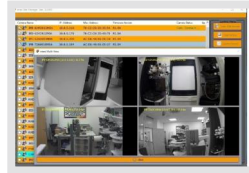

IAD-5SG1008MUA|SKU: 216472

IAR-7SG1008MMA|SKU: 216473

IAR-7SG1016MMA|SKU: 216474

IAR-7SG1024MMA|SKU: 216682

eneo Site Manager|SKU: 218218