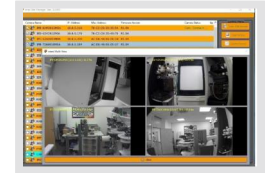

IAD-55G1004MUA|SKU: 216469

IAD-55G1008MUA|SKU: 216472

IAR-75G1008MMA|SKU: 216473

IAR-75G1016MMA|SKU: 216474

IAR-75G1024MMA|SKU: 216682

eneo Site Manager|SKU: 218218