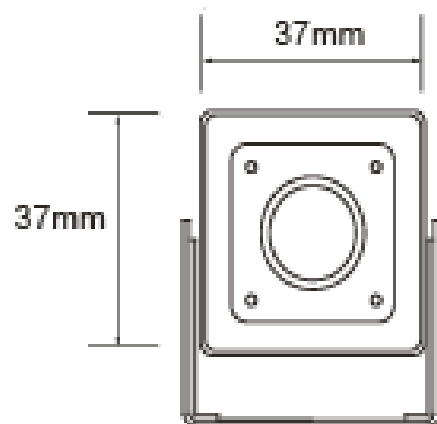

VCI-HD290B

Compacte netwerkcamera

VCI-HD290B

2.1 Mpix

3D-DNR

1080p

D&N

Exmor

Netwerk

Eigenschappen:

- 1/2.9" Sony Exmor sensor, Full-HD (1080p)
- 1920x1080 @ 30fps
- 0.5 – 0.05 lux, e-D&N
- H.264, MPEG4, MJPEG
- Privacy markering
- Vaste 3.6mm lens
- PoE/ 12Vdc

Camera	Beeld sensor Resolutie Effectieve Pixels (HxV) Lichtgevoeligheid Sluitersnelheid S/N ratio Wit balans DNR (ruisonderdrukking) OSD AGC WDR Privacy zones Bewegings detectie	1/2.9" Exmor sensor, Progressive scan 2,1 megapixel 1920 (H) x 1080 (V) Kleur 0.5 lux en zw/w. 0.05 lux 1/25 ~ 1/10.000s >50dB Auto/ buiten/ binnen/ fluorescent 3D-DNR Diverse instellingen (aan/ uit) Ja Auto/ gebruiker Aan/ uit, 6-zones Ja
Lens	Lens type	3.6mm vaste lens
Video	Netwerk Resolutie Videocompressie Netwerkprotocol Gebruikers CVBS uit	10/100 T-Base (RJ-45) 1080p @ 30p(25)fps H.264, MPEG4 en MJPEG PCP/IP, UDP/IP, RTP, RTSP, TRCP, NTP, HTTP, DHCP, FTP, SMTP, DNS, DDNS Maximaal 10 Nee
Algemeen	Voedingsspanning Aansluitingen Bedrijfstemperatuur Afmetingen (bxhxl) Behuizing	12Vdc/ PoE netwerk -10° ~ 50°C 37 x 37mm zonder lens Aluminium

Optioneel:

2 megapixel 1/2" format M12(S Mount)

6mm
F2.4 59,1°

9mm
F2.4 39,6°

16mm
F2.0 22,6°

25mm
F2.0 14,5°