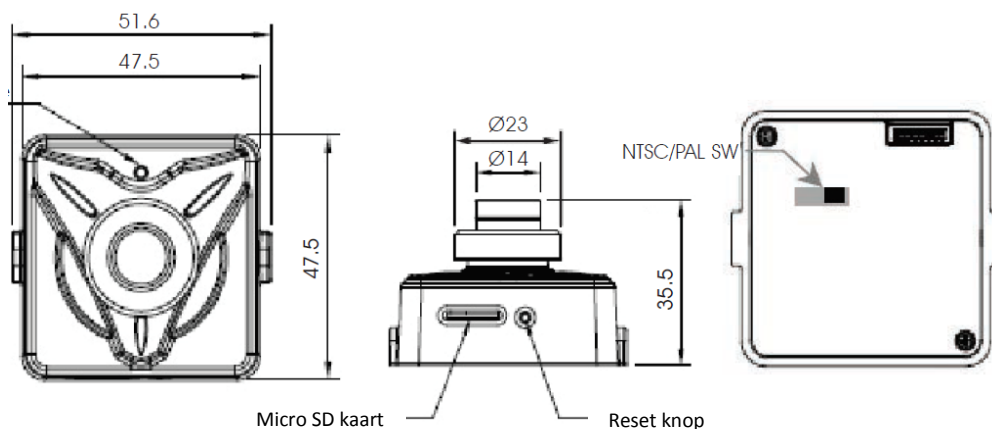

VCI-HD47P4

Compacte IP camera serie

SONY
Exmor sensor

D-WDR

1080p

ONVIF

**PoE/
12Vdc**

Network

Eigenschappen:

- 2.43Mpix Sony Exmor sensor, Full-HD (1080p)
- Opname micro-SD/SDHC-kaart
- Elektronische Dag & Nacht schakeling
- Onvif profile S
- Ondersteuning vele VMS en NVR
- Pinhole lens (90°)
- PoE (802.3af)/ 12Vdc

Camera	Beeld sensor Resolutie Pixels (HxV) Dag & Nacht Sluitersnelheid Lichtgevoeligheid S/N ratio Wit balans DNR (ruisonderdrukking) Tegenlichtcompensatie AGC Privacy zones Bewegings detectie Beeld functies	1/2.8" Sony Exmor sensor, 2.4Mpix 2,43 megapixel 1984 (H) x 1225 (V) elektronisch 1/30 (25)~ 1/8000 auto of instelbaar 0.1 lux / F2.0 >50dB Auto / instelbaar 3D-DNR BLC en D-WDR instelbaar van stappen 0 ~ 255 5-zones 5-zones omkeren, spiegelen, digitale zoom
Lens	Lens type Openingshoek	4.3mm conische pinhole lens (1.3Mpix) ~90°
Video	Maximale resolutie Frame rate Videocompressie Digitale Slow Shutter Streaming Video uit (analoog)	H.264 @ 1920x1080 (16:9) MJPEG @ 1280x720 (16:9) H.264: 30fps / MJPEG: 30fps H.264 / MJPEG Off, 2x, 4x (auto) meerdere streams, meerdere frame rate en bandbreedte CVBS (PAL/NTSC), BNC, 1Vtt, 75Ω
Netwerk	LAN Beveiliging Protocol ONVIF Interface	10/ 100 Base-TX (RJ-45) Meervoudige gebruikers niveau's met wachtwoord, HTTPS (SSL) IPv4, HTTP, TCP, HTTPS, FTP, SMTP, UPnP, DNS, DDNS, RTSP, RTP, TCP, UDP, IGMP, ICMP, ARP, DHCP Ja OS: Windows XP, Vista, 7 Browser: IE
Opname	SD-kaart	MicroSD/ SDHC max.32Gb
Alarm	Alarm triggers Alarm gebeurtenissen	intelligent video, handmatig, netwerk fout, reboot, schema JPEG foto via FTP & mail, email melding, SD-kaart opname
Algemeen	Voedingsspanning Aansluitingen Bedrijfstemperatuur Afmetingen (bxhxd) Gewicht Goedkeuringen	PoE class 3 (IEEE 802.3af), 12Vdc/ 220mA netwerk RJ45, spanning 12Vdc, BNC voor video uit 10° ~ 50°C 47.5 x 47.5 x 35mm incl. lens 110 gram (incl. PoE adapter) FCC, CE