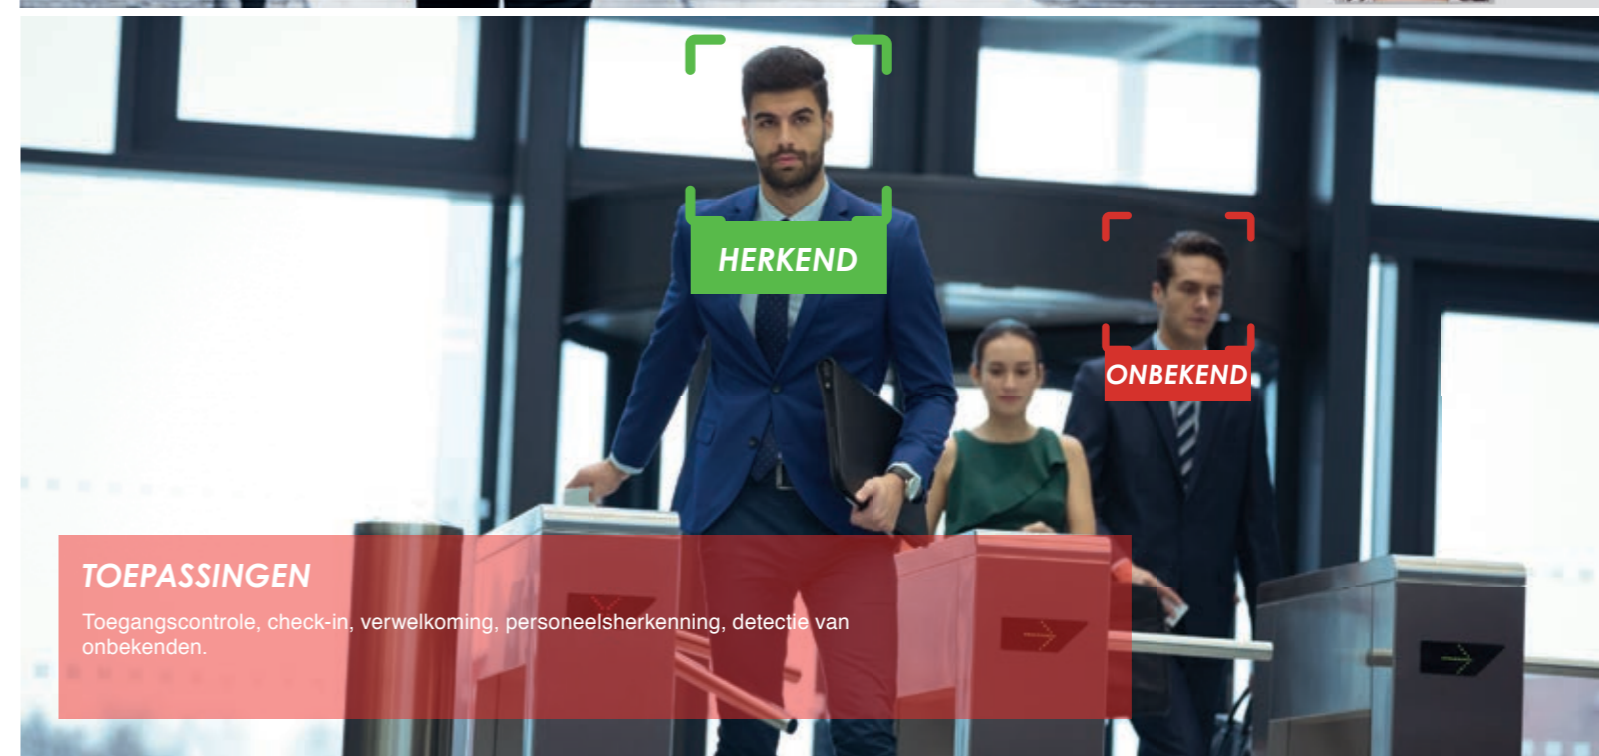

TOEPASSINGEN

Toegangscontrole, check-in, verwelcoming, personeelsherkenning, detectie van onbekenden.