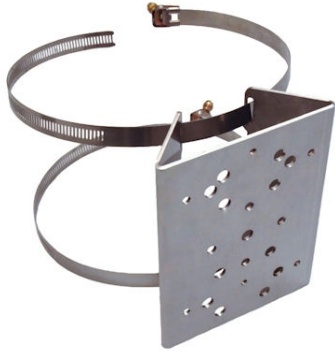

IL-PMB

Specificaties

Paal bevestiging beugel

Geschikt voor de WL en IR lampen van Illuminar

Paaldiameter: 7.62 cm tot 20.32 cm

Omschrijving

Paalbevestigingsbeugel voor de WL en IR lampen.