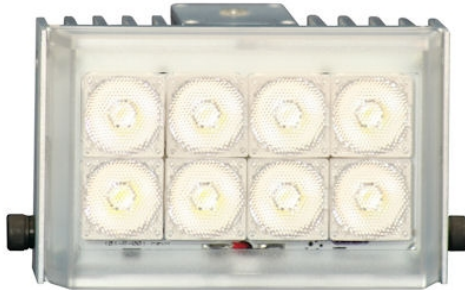

WL105-PoE

Specificaties

LED verlichting (wit licht), PoE

Bereik 7 - 25m. (type afhankelijk)

Openingshoek 10°/ 30°/ 60°/ 120°

SMT LED technologie, Fotocel ingebouwd

Weerbestendig IP67

Afmetingen (LxBxD) 68x110x78mm

PoE (Power over Ethernet) IEEE802.3at, RJ-45

928 lumen, 6500K, 12W.

5 jaar garantie

Omschrijving

De PoE serie is speciaal ontworpen voor ondersteuning van IP camera's in donkere en nacht situaties. De WL105-10PoE heeft een bereik van maximaal 25 meter.