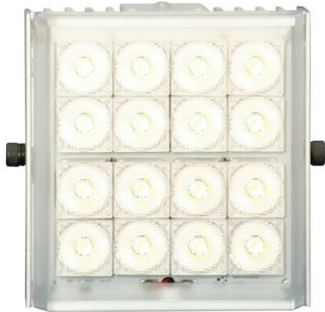

## WL220-PoE

### Specificaties

LED verlichting (wit licht), PoE

Bereik 14 - 67m. (type afhankelijk)

Openingshoek 10°/ 30°/ 60°/ 120°

SMT LED technologie, Fotocel ingebouwd

Weerbestendig IP67

Afmetingen (LxBxD) 114x110x78mm

### Omschrijving

De PoE serie is speciaal ontworpen voor ondersteuning van IP camera's in donkere en nacht situaties met een bereik van maximaal 67 meter.