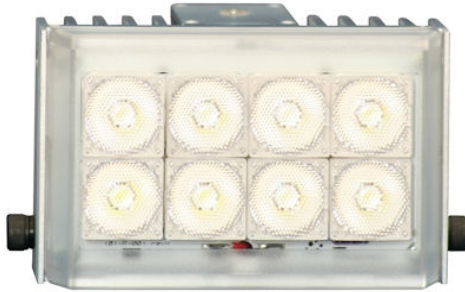

WL105

Specificaties

LED verlichting (wit licht)

Bereik 9 - 32m. (type afhankelijk)

Openingshoek 10°/ 30°/ 60°/ 100°/ 120°

Fotocel ingebouwd

SMT LED technologie

Weerbestendig IP67

Afmetingen (LxBxD) 68x110x78mm

Voedingsspanning 12-32Vdc / 24Vac

5 jaar garantie

Omschrijving

De WL105 is een lamp met led technologie voor de korte afstand. De WL105 heeft een ingebouwde sensor en kan zowel 12Vdc als 24Vac gevoed worden. De bescherming is IP67 (vocht en stof dicht).