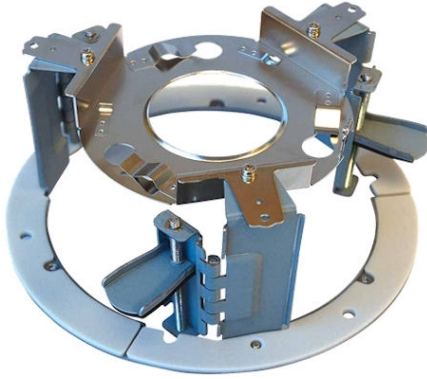

## Grundig GBR-IC01

### Specificaties

Plafondadapter (inbouw)

Geschikt voor: GCI-C0735P

Materiaal: Staal

Kleur: Wit

Afmetingen: (øxh) 179x132 mm