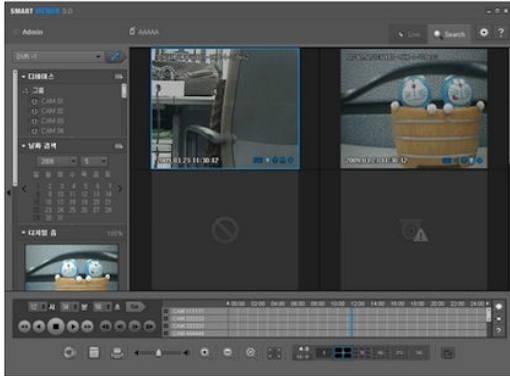

### Specificaties

CM Software (999 sites)

Samsung SRD, SHR en SVR serie

36 kanalen/ beelden monitoren

Enkelvoudige monitor weergave

Monitorindeling 1/ 4/ 6/ 8/ 9/ 16/ 25/ 36

Afspeel mogelijkheden opnamen

Bi-directionele audio

PTZ en preset bediening

Admin en of gebruikers aanmaken

Persoonlijke scherm indeling

Opname mogelijkheid voor 1 kanaal (2 uur)

### Omschrijving

Smartviewer 4.0 is een viewer software pakket welke gratis wordt meegeleverd bij alle nieuwe Samsung SRD recorders.