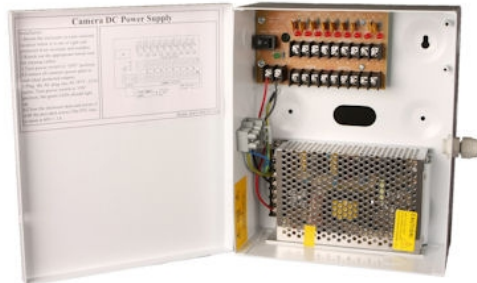

VIU-912-5

Specificaties

Centrale netvoeding

9 uitgangen, per uitgang gezekeerd

Uitgangsspanning 12Vdc

Amperage 5A

LED status per uitgang

Ingangsspanning 230Vac

Afmetingen (bxhxd) 362x430x89mm

Omschrijving

Professionele oplossing voor een meervoudig camerasysteem. Elke uitgang is gezekeerd met PTC zekeringen. Deze hebben als voordeel dat ze niet vervangen hoeven worden bij kortsluiting maar zichzelf automatisch resetten na oplossing van het probleem. Ook leverbaar met 16 uitgangen en 10A, type VIU-1612-10