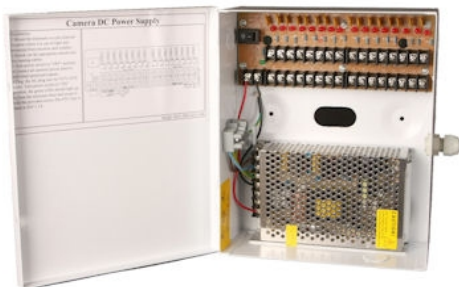

VIU-1612-10

Specificaties

Centrale netvoeding

16 uitgangen, per uitgang gezekeerd

Uitgangsspanning 12Vdc

Amperage 10A

LED status per uitgang

Ingangsspanning 230Vac

Afmetingen (bxhxd) 362x430x89mm

Omschrijving

Professionele oplossing voor een meervoudig camerasysteem. Elke uitgang is gezekeerd met PTC zekeringen. Deze hebben als voordeel dat ze niet vervangen hoeven worden bij kortsluiting maar zichzelf automatisch resetten na oplossing van het probleem.