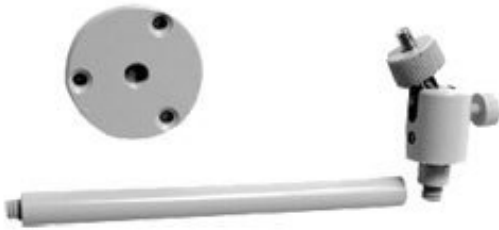

## SM2B

### Specificaties

Camerabeugel

Wand-/ plafondmontage

Binnen toepassing

Kleur wit

Afstand camerabevestiging 40/ 100/ 160mm

Afmetingen ( Øxh) 45x194mm

### Omschrijving

Metalen camerabeugel voor binnen gebruik. variabele hoogtes.