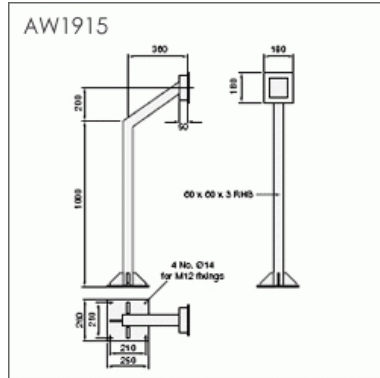

### Specificaties

Toegangspaal tbv parkeergarage

Slagboombediening

Hoogte 120 cm

36 cm overhellend

### Omschrijving

Deze toegangseenheid tbv slagbomen is er ook in een rechte uitvoering of een muurmontage uitvoering.