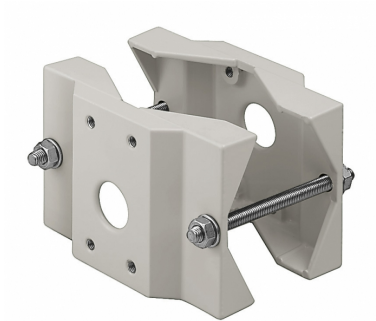

Videotec WSFPA

Specificaties

Mastadapter buitenbehuizingen

Aluminium

Ø = 65-110mm.

RAL 9002

Belasting max. 30 Kg

Omschrijving

De WSFP mastmontage adapter van Videotec is geschikt voor camerabehuizingen in combinatie met muurbeugels WBM, WBJ en WBOVA2.