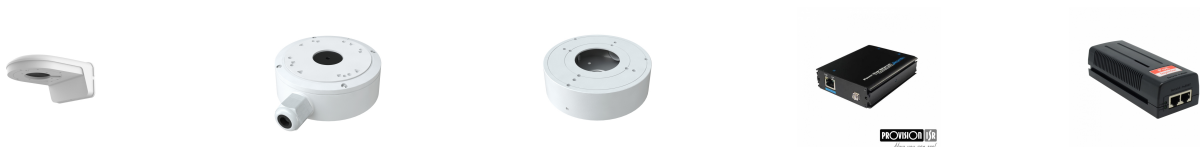

Accessoires