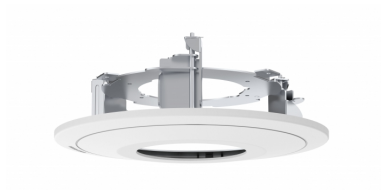

## Grundig GU-BR-AMF02

### Specificaties

Plafond inbouwframe

Geschikt voor de GU-CI-AC5617V, GU-CI-AC8616V

### Omschrijving

Plafond inbouwframe voor dome camera's uit de Grundig Smart Line serie. Te combineren met de GU-CI-AC5617V, GU-CI-AC8616V dome camera.