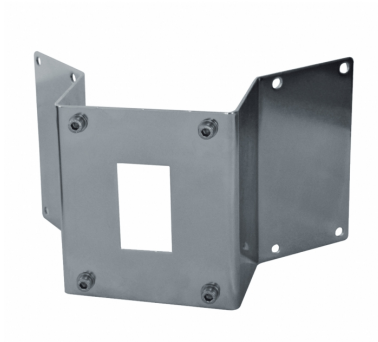

## Videotec NXCW

### Specificaties

Hoekbeugel

RVS 316L,

Draagvermogen: max. 50Kg

### Omschrijving

RVS hoekmontage beugel geschikt voor de volgende muurbeugels, NXWBS1 en de NXWBL. De AISI 316L hoekbeugel is, net als alle andere RVS accessoires uit deze serie elektrolytisch gepolijst.