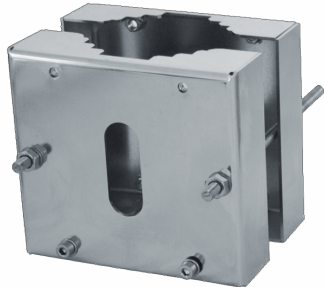

Videotec NXCOL

Specificaties

Mastklem

RVS 316L,

Paal/ mast diameter 110-150mm

Draagvermogen: max. 50Kg

Omschrijving

Deze RVS Videotec mastklem is geschikt voor masten met een diameter van 110 tot 150mm i.c.m. diverse muurbeugels waaronder de NXWBS1 en de NXWBL.