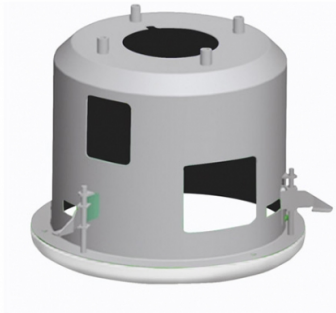

## STH-330PEV

### Specificaties

bracket

plafondmontage

SPD-serie

gewicht 890gr.