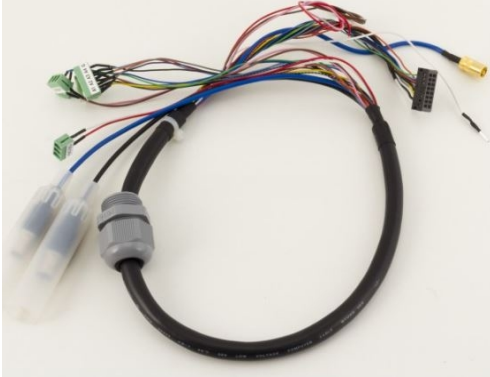

## Eneo EDC-OPX/ HD-TVI

### Specificaties

Aansluitkabel

Geschikt voor TPP-72A0030P0A

Om de camera in een behuizing aan te sluiten

### Omschrijving

Aansluitkabel voor de Eneo TPP-72A0030P0A camera om camera aan te sluiten in een binnen-/ buiten behuizing.

### Accessoires

EDC-OPC-2/24V

EDC-IPC-2/24V