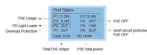

Accessoires

PoES-08120G