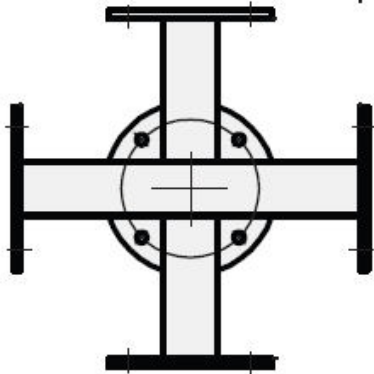

Altron BCB-T4

Specificaties

Mast topmontage beugel

Geschikt voor 4 bulletcamera's

Interne kabeldoorvoer

Omschrijving

Mast topmontage beugel voor het bevestigen van vier bulletcamera's op een Altron mast. Deze beugel is voorzien van een interen kabeldoorvoer.