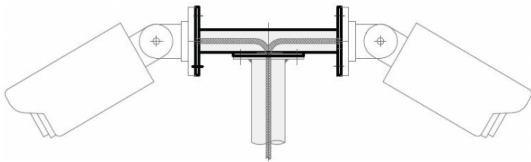

Altron BCB-T2

Specificaties

Mast topmontage beugel

Geschikt voor 2 bullet camera's

Interne kabeldoorvoer

Omschrijving

Mast topmontage beugel voor het bevestigen van twee bullet camera's op een Altron mast. Deze beugel is voorzien van een intern kabeldoorvoer. Geschikt voor alle merken bulletcamera's.