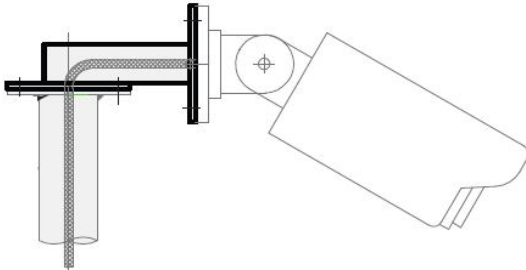

## Altron BCB-T1

### Specificaties

Mast topmontage beugel

Geschikt voor 1 bullet camera

Interne kabeldoorvoer

### Omschrijving

Mast topmontage beugel voor het bevestigen van één bullet camera op een Altron mast. Deze beugel is voorzien van een intern kabeldoorvoer.