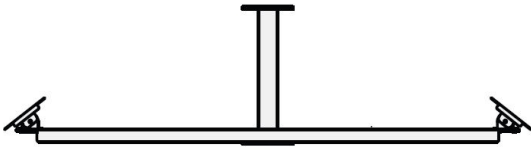

Altron TB3-600SPT/TF

Specificaties

Mast topmontage beugel

Geschikt voor 1 PTZ / Speeddome en 2 behuizingen

Gegalvaniseerd

B= 1200mm

Omschrijving

Mast topmontage beugel voor het bevestigen van één PTZ / Speeddome en twee camera behuizingen op een Altron mast.