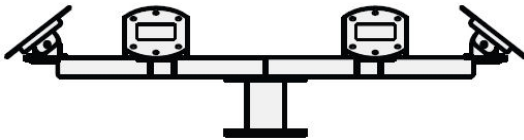

Altron TB6-600F

Specificaties

Mast topmontage beugel

Geschikt voor 6 camerabehuizingen

Gegalvaniseerd

Omschrijving

Mast topmontage beugel voor het bevestigen van zes camerabehuizingen op een Altron mast.