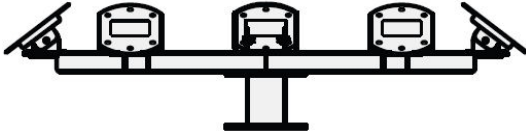

Altron TB5-600F

Specificaties

Mast topmontage beugel

Geschikt voor 5 camerabehuisingen

Gegalvaniseerd

Omschrijving

Mast topmontage beugel voor het bevestigen van vijf camerabehuisingen op een Altron mast.