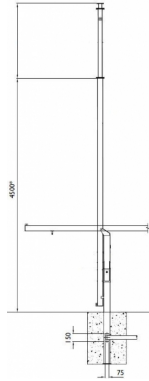

### Specificaties

6 mtr kantelmast

Met montage luik

Montage in de grond

Transportkosten op aanvraag

Ook leverbaar in een 4,5, 7,5, 9 en 10 meter uitvoering

Belasting max.35 kg

### Omschrijving

De masten van ALTRON onderscheiden zich door de stabiele constructie en voldoen aan de hoogste Britse standaard voor cameramasten. Deze kantelmast is een "Post Mounted" (PM) en kan eenvoudig geplaatst worden door de mast rechtstreeks in het beton mee te gieten. Deze mast is geschikt voor vaste, pan & tilt en dome-camera's. De masten beschikken over een gegalvaniseerd afwerkingslaag voor langdurige bescherming in extreme omstandigheden. Ook leverbaar in 4,5, 7,5, 9 en 10 meter uitvoering. Verder is er een groot leveringspakket aan accessoires beschikbaar voor deze masten. Op aanvraag ook in RVS en RAL kleuren verkrijgbaar.