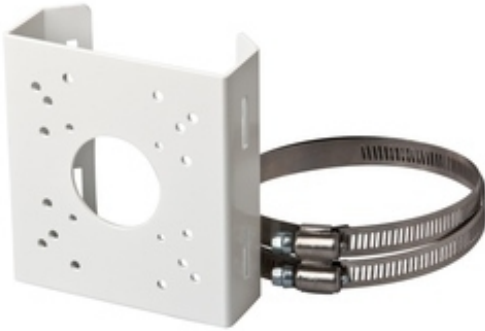

Grundig GBR-PM02

Specificaties

Mastmontage adapter

Geschikt voor: analoge en HD-SDI bullet camera's,

GBR-WA04, GBR-FB03

Inclusief 2 bevestigingsbanden

Mastdoorsnede: Ø 90 tot 150 mm

Materiaal: staal

Afmetingen: 100×110×45mm

Omschrijving

Mastmontage adapter voor de Grundig analoge en HD-SDI bullet camera's. Verder is deze ook geschikt voor de GBR-WA04 en de GBR-FB03.

Accessoires

GBR-FB03