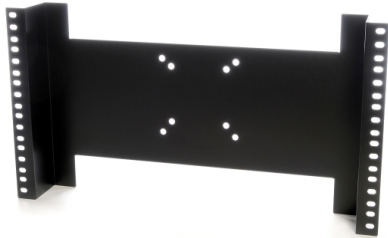

VS-rack

Specificaties

Inbouwframe

19" Rackmontage

17 - 19" modellen, 4:3 of 5:4

Omschrijving

Universeel inbouwframe voor 17" en 19" LCD/ LED monitoren met VESA aansluitingen. Zowel geschikt voor 19" rackmontage als montage in een desk of bureau.

Accessoires

VS17LED

GML-1730M

SMT-1722